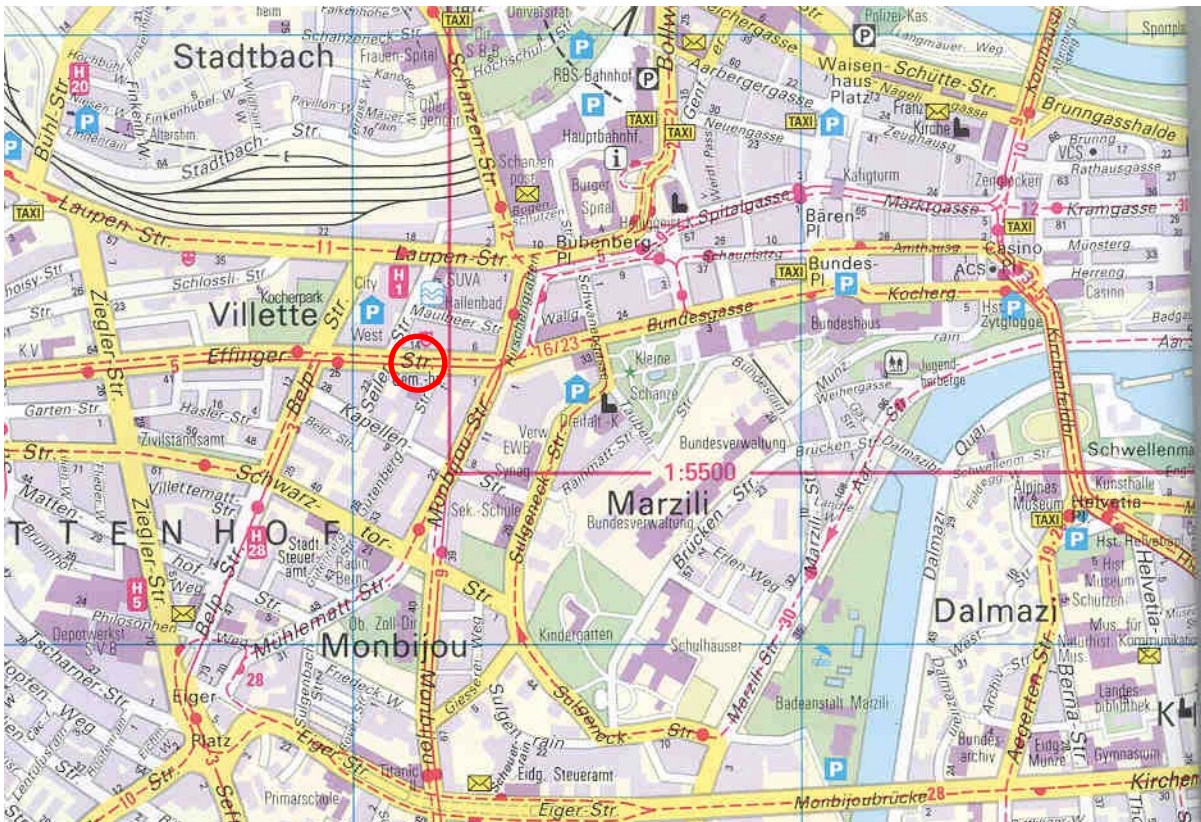

Niederlassung Bern

Effingerstrasse 13

3011 Bern

Telefon: +41 31 384 07 07

Telefax: +41 31 384 07 17

E-Mail: bern@techdata.net

Wie Sie zu uns kommen

Mit dem Auto:

- Autobahn Ausfahrt *Bern- Forsthaus*.
- Richtung Zentrum/Bahnhof
- Parkhaus City West
- Parkhaus Seite Effingerstrasse verlassen
- Strasse und Tramhaltestelle überqueren und links gehen
- Büroeingang: rechts, Effingerstrasse 13 (Haus Frutiger)

Mit der Bahn (vom Perron aus ca. 7 Gehminuten):

- vom Perron aus Treppe hinauf gehen (Schanzenstrasse), *nicht Unterführung benutzen*
- nach rechts
- grosse Kreuzung (Bubenbergplatz) überqueren und weiter geradeaus
2. Strasse (Effingerstrasse) überqueren und nach rechts (Eingang links)