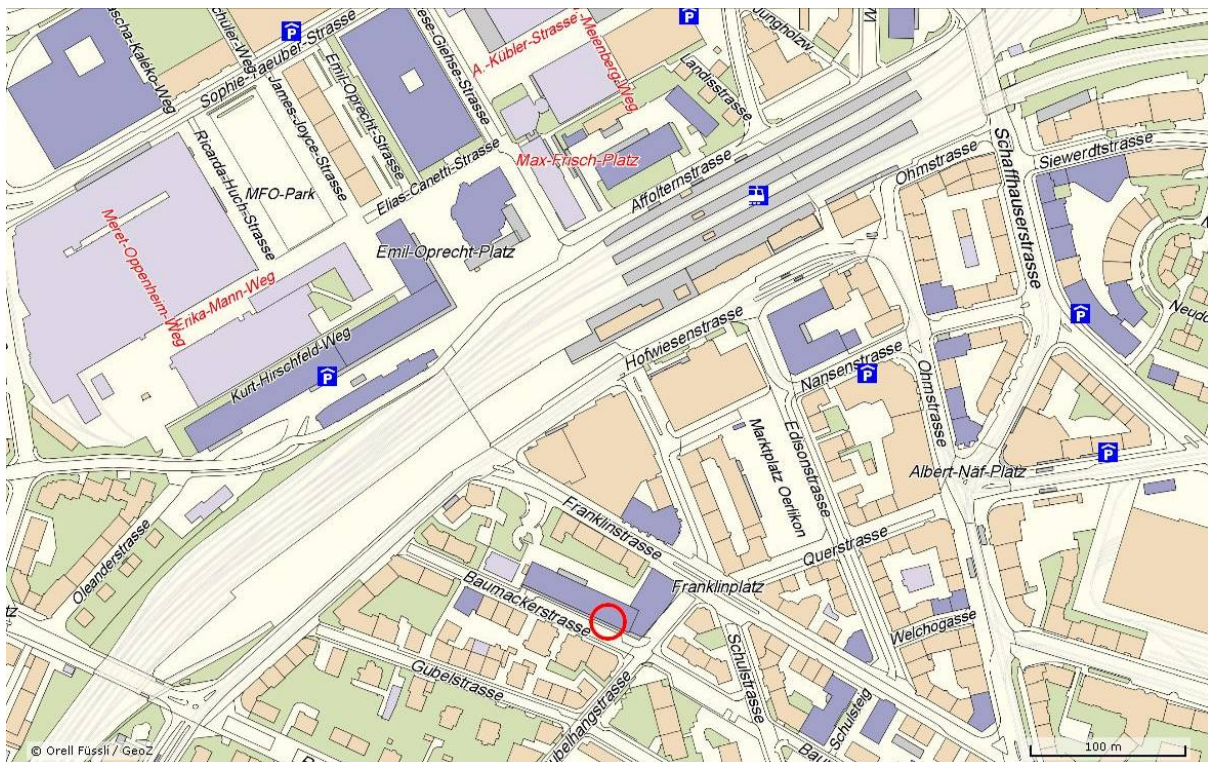

Niederlassung Zürich
Baumackerstrasse 42
8050 Zürich

Telefon: +41 44 317 88 00

Telefax: +41 44 317 88 01

E-Mail: zuerich@techdata.net

Wie Sie zu uns kommen

Mit dem Auto

– Bern, Basel, Westschweiz:

A1 bis Abzweigung A20 Nordring Zürich, Ausfahrt Oerlikon-Affoltern-Regensdorf (nach Gubristtunnel), Richtung Oerlikon entlang Wehntalerstrasse -Regensbergstrasse, dem blauen Züspa-Signet folgen, Oerlikon-City, Richtung Bahnhof Oerlikon

– Winterthur, Schaffhausen, St. Gallen:

A1 bis Ausfahrt Schwamendingen, rechte Spur Ueberlandstrasse, rechts abbiegen Schwamendingenstrasse, Überqueren der Schaffhauserstrasse, Richtung Bahnhof Oerlikon

– Chur, Tessin, Italien

A3 bis Autobahnende, dann Richtung Transit/Flughafen

– Parkhaus Neumarkt/Swissôtel

Mit der Bahn, S-Bahn

S-Bahn ab Zürich HB (S2 / S5 / S6 / S7 / S8 / S14) ca. alle 5 Minuten

Mit dem Tram