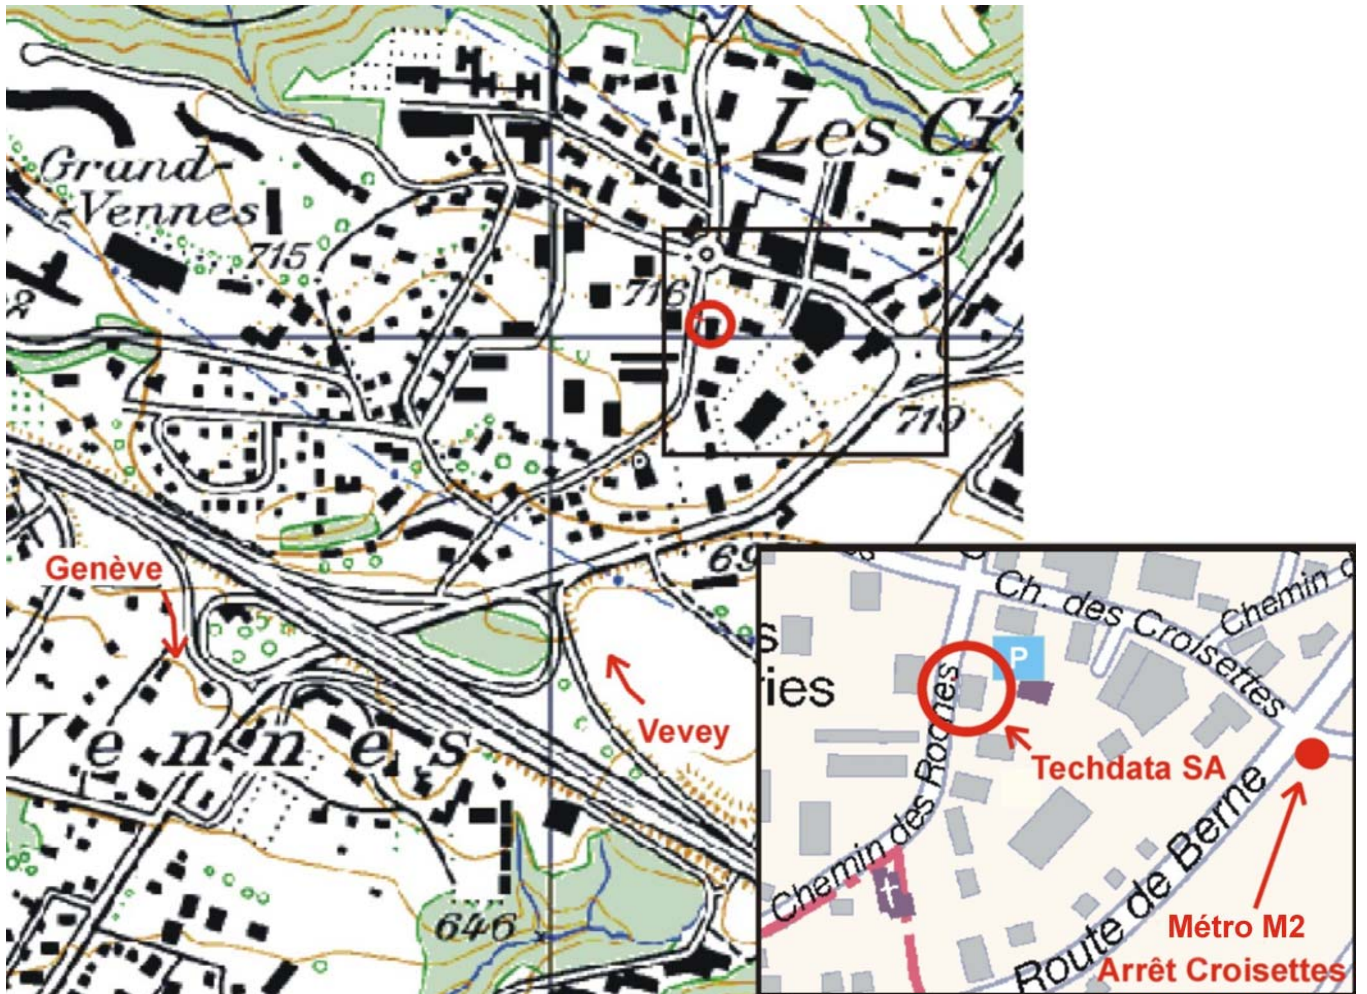

Comment nous trouver ?

Chemin des Roches 38
1066 Epalinges

Téléphone: +41 (0)21 651 04 60

Fax: +41 (0)21 651 04 68

E-Mail: lausanne@techdata.net

En voiture

- Sortie autoroute A9 Lausanne-Vennes et suivre direction *Bern-Epalinges*
- Au premier feu tourner à gauche et rouler environ 300m
- Au giratoire tourner à gauche
- Rouler environ 50 m et entrer au parking à gauche (places *Visiteurs* ou *Techdata*).

En métro

- En gare CFF de Lausanne, prendre le Métro M2 direction Croisettes qui part en face de la gare (à côté du Mc Donald's). Aller jusqu'à l'arrêt Croisettes
- Traverser la route de Berne (prendre le passage souterrain et marcher vers la gauche) et suivre le chemin des Croisettes jusqu'au giratoire
- Suivre le chemin des Roches jusqu'au numéro 38 (100m).